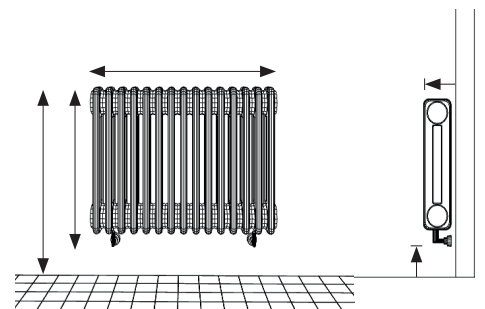

Skråloft
/ Ceiling design

Eksisterende
/ Old design

Ønsket
/ New design

20 cm.

20 cm.