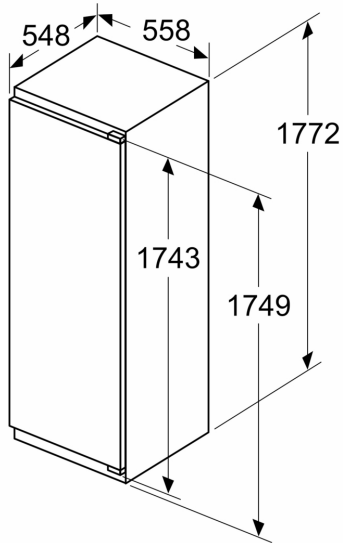

Maksimal tilladt vægt af enhedsfront

Montage af enhedsfronter, som overskrider den tilladte vægt, kan medføre skader og reduceret hængselfunktion

Δ Vægt
A: Højde af apparatdør inklusive hængsler i mm
B: Udæmpet hængsel, enhedsfront i kg
C: Dæmpet hængsel, enhedsfront i kg
D: Mulighed for ekstra belastning i kg med tilbehør til tung last

A	B	C	D
1500-1750	22	22	
720-1400	19	19	B+5 / C+5
A1	15	19	
A2	15	19	

Mål i mm