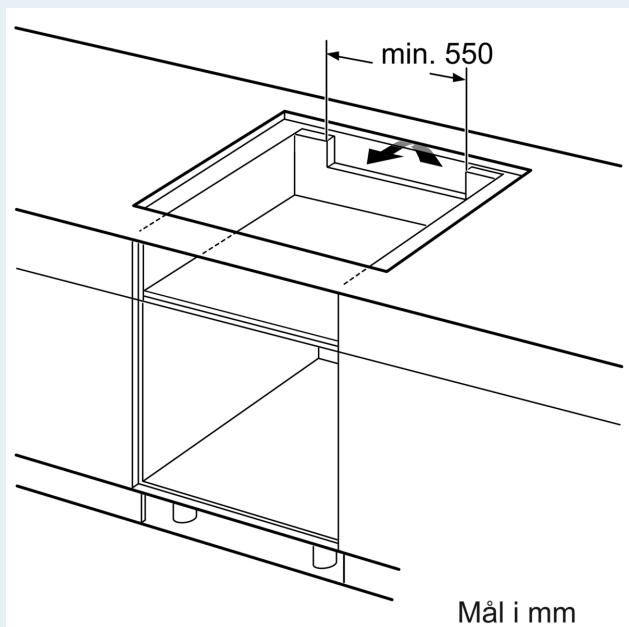

A: Udsparringsdybde

① Udluftningsspalten skal være fastlagt.

Mål i mm

① Udluftningsspalten skal være fastlagt

Mål i mm

iQ700, Indbygningsovn, 60 x 60 cm, Sort HB974GLB1

Den intelligente ovn med ovnassistent med Voice Control, activeClean for ubesværet ovenrensning og stegesensor til fremragende resultater.