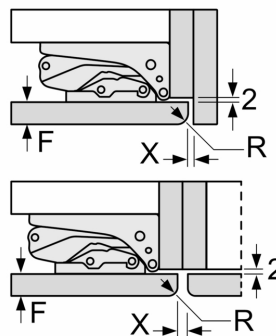

Δ Vægt
A: Højde af apparatdør inklusive hængsler i mm
B: Udæmpet hængsel, enhedsfront i kg
C: Dæmpet hængsel, enhedsfront i kg
D: Mulighed for ekstra belastning i kg med tilbehør til tung last

A	B	C	D
1500-1750	22	22	
720-1400	19	19	B+5 / C+5
A1	15	19	
A2	15	19	

Mål i mm

Mål i mm

Mål i mm
Anbefalede spaltemål til flade hængsler

F	R	X
16-19	0-3	2,5
20	0-1	3
	2-3	2,5
21	0-1	3
	2-3	2,5
22	0	4
	1	3,5
	2-3	3

De anbefalede spaltemål i tabellen skal overholdes for at sikre, at apparatets dør kan åbnes uden kollision, og for at undgå at køkkenskabet bliver beskadiget.