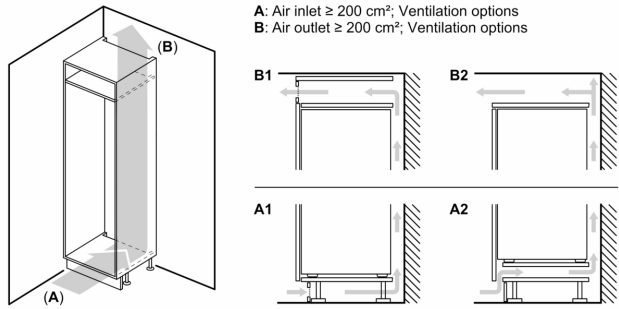

Mål

- Mål: H 177 x B 56 x D 55 cm
- Nichemål (H x B x D): 177.5 cm x 56.0 cm x 55.0 cm

Teknisk information

- Længde på strømkabel: 230 cm
- Klimaklasse: SN-ST
- Spænding: 220 - 240 V

Tilbehør:

- Tilbehør til køl

**iQ500, Integrerbart køleskab,
177.5 x 56 cm, fladhængsel med
dæmpet lukning (soft close)
KI81RSDD0**

Maksimal tilladt vægt af enhedsfront

Montage af enhedsfronter, som overskrider den tilladte vægt, kan medføre skader og reduceret hængselfunktion