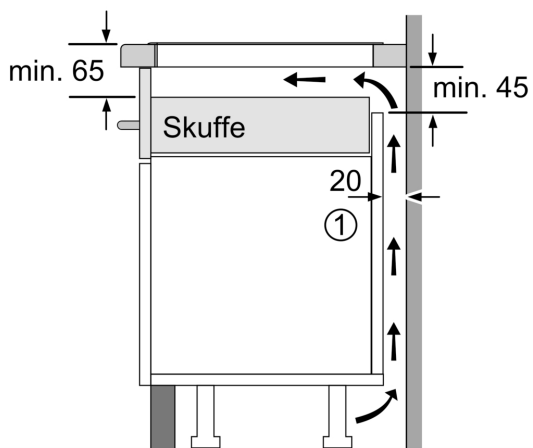

Installation

- Dimensioner (HxBxD mm): 51 x 812 x 520
- Krævet niche-størrelse til installation (HxBxD mm) : 51 x 750 x (490 - 500)
- Min. bordplade tykkelse: 16 mm
- Tilsluttet effekt: 7400 W
- powerManagement funktion: begrænser den maksimale effekt, hvis det er nødvendigt (afhænger af sikringsbeskyttelse ved elektrisk installation).

Se pladskrav for ovnen

Bordpladen, som kogesektionen installeres i, skal kunne tåle belastninger på ca. 60 kg. Brug om nødvendigt en egnet underkonstruktion

C	D	E
585-600	50	≥ 35
> 600	≥ 50	≥ 50

Mål i mm

A: Udsparringsdybde

① Udluftningsspalten skal være fastlagt.

Mål i mm

① Udluftningsspalten skal være fastlagt

Mål i mm

iQ700, Indbygningsovn, 60 x 60 cm, Sort HB974GLB1

Den intelligente ovn med ovnassistent med Voice Control, activeClean for ubesværet ovenrensning og stegesensor til fremragende resultater.