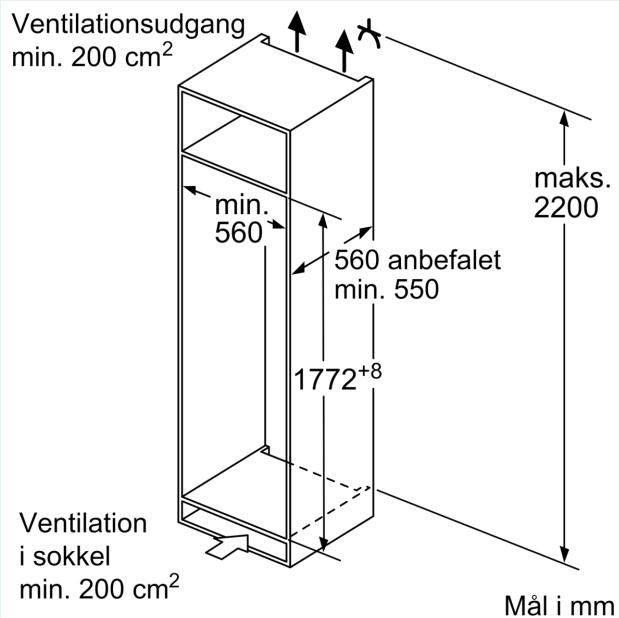

Mål i mm
Anbefalede spaltemål til flade hængsler

F	R	X
16-19	0-3	2,5
20	0-1	3
	2-3	2,5
21	0-1	3
	2-3	2,5
22	0	4
	1	3,5
	2-3	3

De anbefalede spaltemål i tabellen skal overholdes for at sikre, at apparatets dør kan åbnes uden kollision, og for at undgå at køkkenskabet bliver beskadiget.