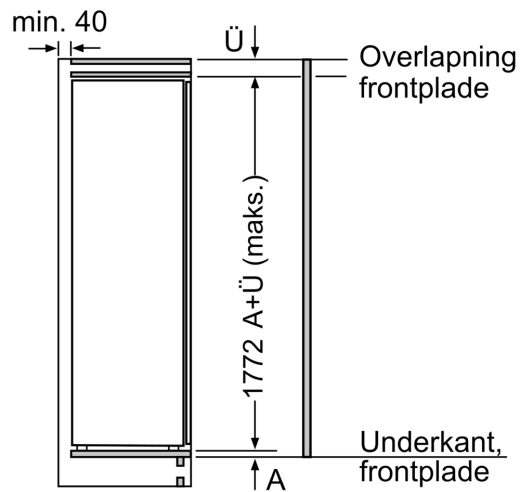

Maksimal tilladt vægt af enhedsfront

Montage af enhedsfronter, som overskrider den tilladte vægt, kan medføre skader og reduceret hængselfunktion

Δ Vægt
A: Højde af apparatdør inklusive hængsler i mm
B: Udæmpet hængsel, enhedsfront i kg
C: Dæmpet hængsel, enhedsfront i kg
D: Mulighed for ekstra belastning i kg med tilbehør til tung last

A	B	C	D
1500-1750	22	22	
720-1400	19	19	B+5 / C+5
A1	15	19	
A2	15	19	

Mål i mm