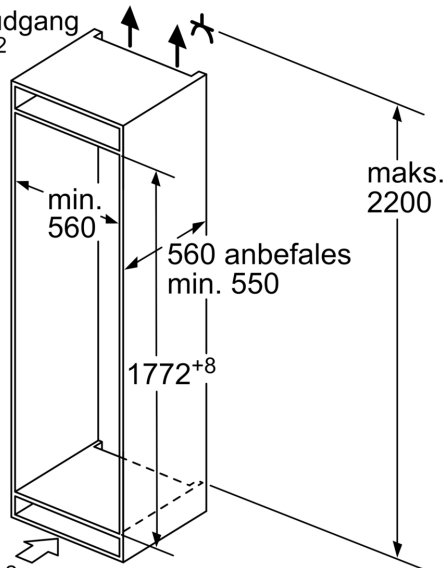

Fryser

- 2 transparente fryseskuffer, inkl. 1 bigBox

Mål

- Mål: H 177 x B 54 x D 55 cm
- Nichemål (H x B x D): 177.5 cm x 56.0 cm x 55.0 cm

Teknisk information

- højrehængt, vendbar

**iQ300, Integrerbart
køle-/fryseskab, 177.2 x 54.1 cm,
glidende hængsel
KI87VVSE0**

Mål i mm

Ventilationsudgang
min. 200 cm²

Mål i mm

De angivne lågemål gælder for en lågefuge på 4 mm.

Mål i mm

iQ300, Fuldt integrerbar opvaskemaskine, 60 cm, varioHinge - justerbar låge SN93E807CE

Opvaskemaskinen har energimærket A, takket være vores intelligente energibesparende løsninger uden kompromis for at opnå perfekte resultater.