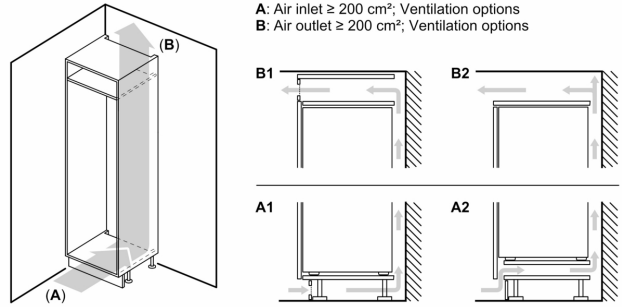

De angivne lågemål gælder for en lågefuge på 4 mm.

Mål i mm