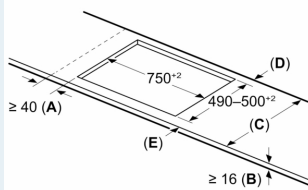

iQ500, Induktionskogeplade, 80 cm, Sort, overflademontage med ramme ED877HSC1E

Mål i mm

A: Min. afstand fra kogesektionens udskæring til væg

B: Åbningen mellem bordpladens overflade og top af ovnfront skal være 30 mm

Se pladskrav for ovnen

Bordpladen, som kogesektionen installeres i, skal kunne tåle belastninger på ca. 60 kg. Brug om nødvendigt en egnet underkonstruktion

C	D	E
585-600	50	≥ 35
> 600	≥ 50	≥ 50

Mål i mm