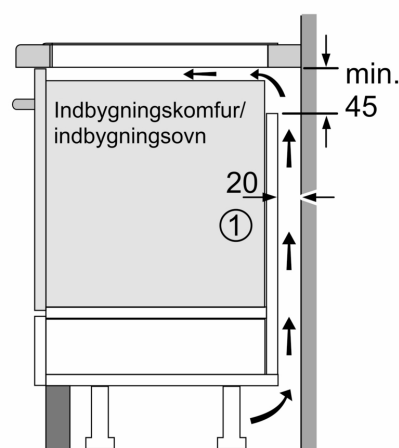

Installation

- Dimensioner (HxBxD mm): 51 x 812 x 520
- Krævet niche-størrelse til installation (HxBxD mm) : 51 x 750 x (490 - 500)
- Min. bordplade tykkelse: 16 mm
- Tilsluttet effekt: 7400 W
- powerManagement funktion: begrænser den maksimale effekt, hvis det er nødvendigt (afhænger af sikringsbeskyttelse ved elektrisk installation).

iQ500, Induktionskogeplade, 80 cm, Sort, overflademontage med ramme ED877HSC1E

Mål i mm

A: Min. afstand fra kogesektionens udskæring til væg

B: Åbningen mellem bordpladens overflade og top af ovnfront skal være 30 mm

Se pladskrav for ovnen

Bordpladen, som kogesektionen installeres i, skal kunne tåle belastninger på ca. 60 kg. Brug om nødvendigt en egnet underkonstruktion

C	D	E
585-600	50	≥ 35
> 600	≥ 50	≥ 50

Mål i mm

A: Udsparringsdybde

① Udluftningsspalten skal være fastlagt.

Mål i mm

① Udluftningsspalten skal være fastlagt

Mål i mm

iQ700, Indbygningsovn, 60 x 60 cm, Sort HB974GLB1

Den intelligente ovn med ovnassistent med Voice Control, activeClean for ubesværet ovenrensning og stegesensor til fremragende resultater.