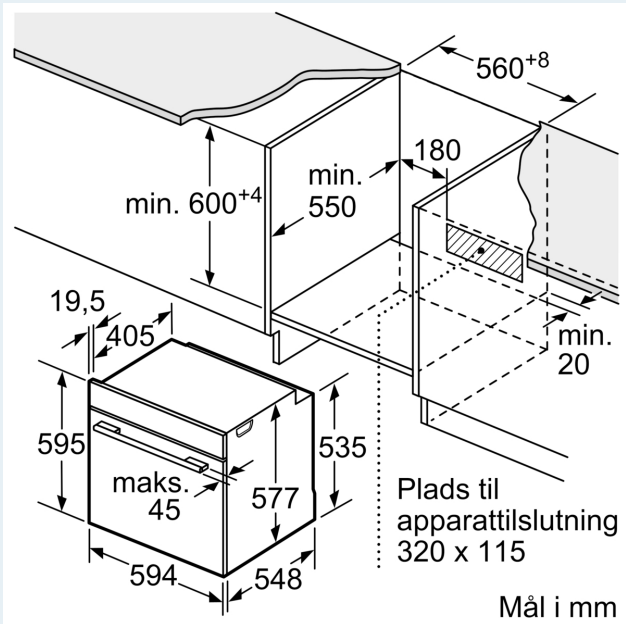

Installation

- Dimensioner (HxBxD mm): 51 x 812 x 520
- Krævet niche-størrelse til installation (HxBxD mm) : 51 x 750 x (490 - 500)
- Min. bordplade tykkelse: 16 mm
- Tilsluttet effekt: 7400 W
- powerManagement funktion: begrænser den maksimale effekt, hvis det er nødvendigt (afhænger af sikringsbeskyttelse ved elektrisk installation).

Dimensioner

- Mål på produktet (h x b x d): 595 mm x 594 mm x 548 mm
- Nichemål (h x b x d): 585 mm - 595 mm x 560 mm - 568 mm x 550 mm
- Se venligst indbygningsmålene i stregtegningerne.

iQ500, Integrerbart køleskab, 177.5 x 56 cm, fladhængsel med dæmpet lukning (soft close) KI81RSDD0