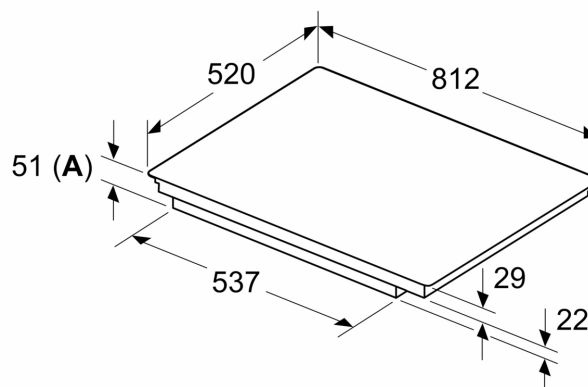

A: Udsparringsdybde