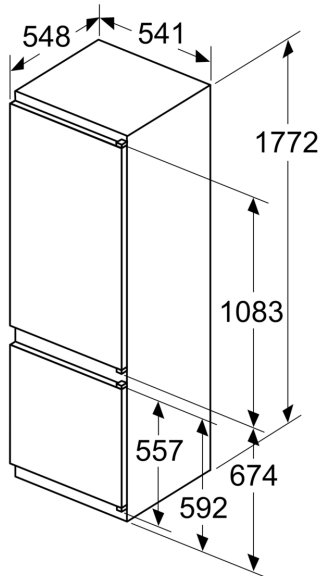

**iQ300, Integrerbart
køle-/fryseskab, 177.2 x 54.1 cm,
glidende hængsel
KI87VVSE0**

Mål i mm