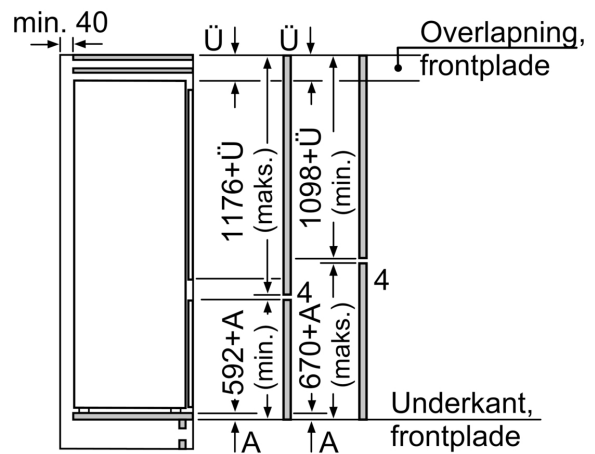

De angivne lågemål gælder for en lågefuge på 4 mm.

Mål i mm