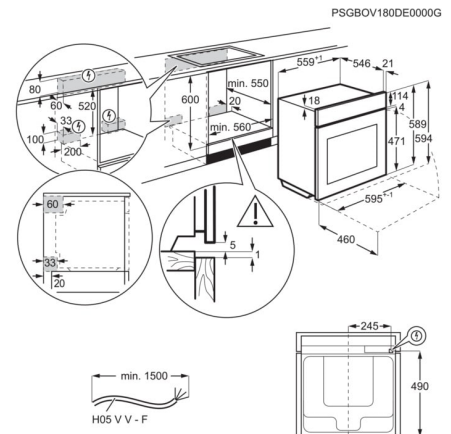

Tekniske data

Farve	Sort	Energiforbrug traditionel ovn, kWh/cyklus	1.09
Energieffektivitetsklasse	A++	Energiforbrug varmluftsovn, kWh/cyklus	0.52
Indbygningsmål, HxBxD, mm	590x560x550	Belysning, W.	40
Ovnprogrammer	Gratin, Undervarme, Brødbagning, Over-/undervarme, Optøning, Hævning af dej, Frosne madvarer, Grill, Holde varm-funktion, Fugtig varmluft, Pizza, Tallerkenvarmer, Henkogning, Langtidstilberedning, Ægte varmluft, Turbo grill	Ovn	Elektrisk
Connectivity	WiFi	Produkttype	Indbygningsovn
Tilslutningseffekt, W	3500	Lydniveau max., dB(A)	48
Timertype	EXCite	Bruttovægt, kg	36,5
Ovnrum netto, ltr.	71	Nettovægt, kg	35,5
Rengøring	Pyrolytisk selvrens	Medfølgende bradepande og bageplader	1 bradepande, 2 bageplader
Udvendige mål, HxBxD, mm	594x595x567	Medfølgende rist(e)	1 rist
Ovnbetjening, type	Touch	Ovnribber/teleskopudtræk	;Ovnribber Easy Entry
Max effekt grill, øverste ovn	2300	Ledningslængde, m	1,5
Max power/W ovn, øverste	3500	Stiktype	Schuko
Temperaturinterval	30°C - 300°C		
Bagepladeareal, cm ²	1424		
Ovnbelysning	Dobbelt ovnlys, halogenlys i siden, halogenlys i toppen		
Eff.index	61.2		