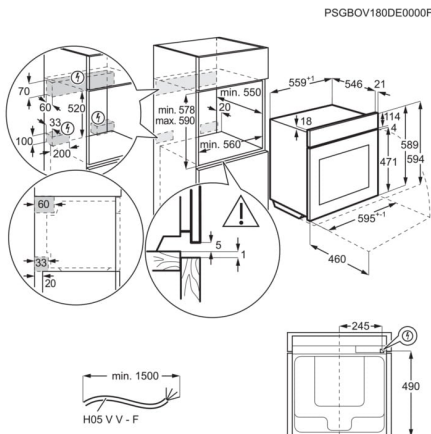

Tekniske data

Farve	Sort	Energiforbrug traditionel ovn, kWh/cyklus	1.09
Energieffektivitetsklasse	A++	Energiforbrug varmluftsovn, kWh/cyklus	0.52
Indbygningsmål, HxBxD, mm	590x560x550	Belysning, W.	40
Ovnprogrammer	Gratin, Undervarme, Brødbagning, Over-/undervarme, Optøning, Hævning af dej, Frosne madvarer, Grill, Holde varm-funktion, Fugtig varmluft, Pizza, Tallerkenvarmer, Henkogning, Langtidstilberedning, Ægte varmluft, Turbo grill	Ovn	Elektrisk
Connectivity	WiFi	Produkttype	Indbygningsovn
Tilslutningseffekt, W	3500	Lydniveau max., dB(A)	48
Timertype	EXCite	Bruttovægt, kg	36,5
Ovnrum netto, ltr.	71	Nettovægt, kg	35,5
Rengøring	Pyrolytisk selvrens	Medfølgende bradepande og bageplader	1 bradepande, 2 bageplader
Udvendige mål, HxBxD, mm	594x595x567	Medfølgende rist(e)	1 rist
Ovnbetjening, type	Touch	Ovnribber/teleskopudtræk	;Ovnribber Easy Entry
Max effekt grill, øverste ovn	2300	Ledningslængde, m	1,5
Max power/W ovn, øverste	3500	Stiktype	Schuko
Temperaturinterval	30°C - 300°C		
Bagepladeareal, cm ²	1424		
Ovnbelysning	Dobbelt ovnlys, halogenlys i siden, halogenlys i toppen		
Eff.index	61.2		