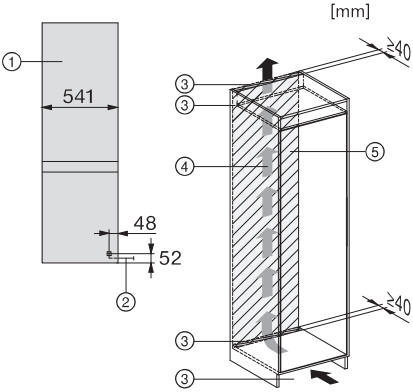

KDN 7713 E Active
Køle-/fryseskab, indbygning
med DailyFresh ExtraCool, LED-belysning, NoFrost og glidehængsel.

KD7713E, KD7714E, KD7724E, KDN7713E, KDN7714E, KDN7724E Active, installation (footnote*) (installation drawings)