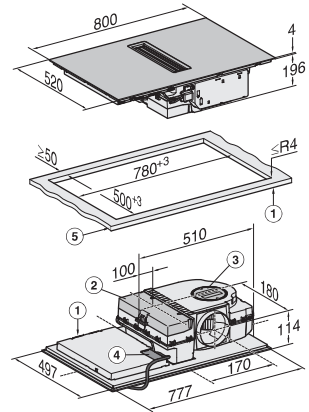

KMDA7272FL, KMDA7473FL – Installation drawing