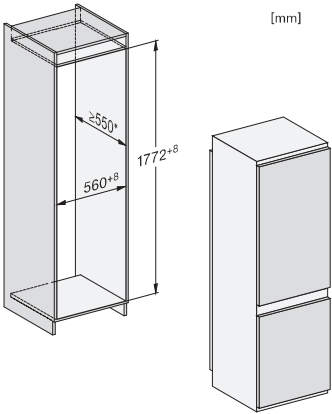

KD7713E Active, KDN7713E Active, built-in (footnote*) (installation drawings)