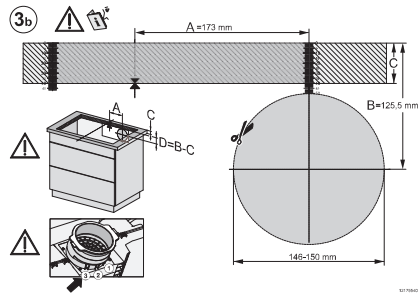

KMDA7272FL, KMDA7473FL – flush installation, drilling template, Installation depth 20 cm, Installation drawing

KMDA 7473 FL-U Silence  
 Induktionskogeplade med emhætte  
 med ekstra lydsvag motor og 2 flexområder til recirkulation