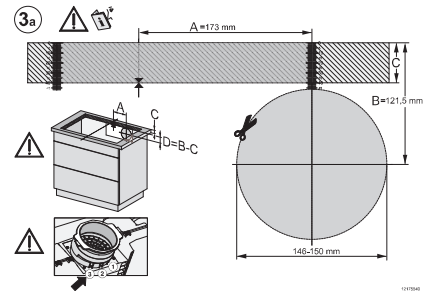

KMDA7272FL, KMDA7473FL – flush installation, drilling template, Installation depth 20 cm, Installation drawing

KMDA 7473 FL-U Silence  
 Induktionskogeplade med emhætte  
 med ekstra lydsvag motor og 2 flexområder til recirkulation