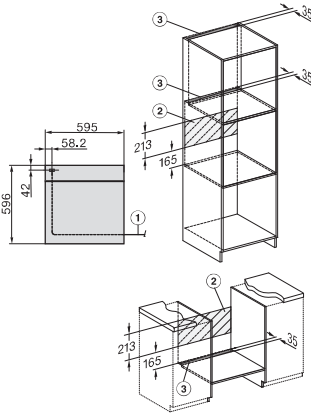

installation H7000 XL, installation drawing, GB, AU