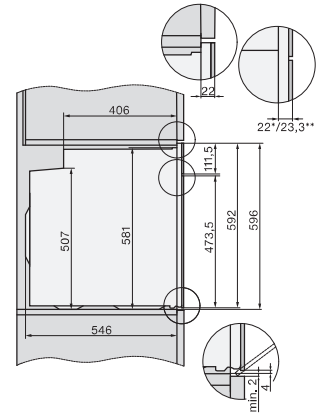

side view H7000 XL, installation drawings