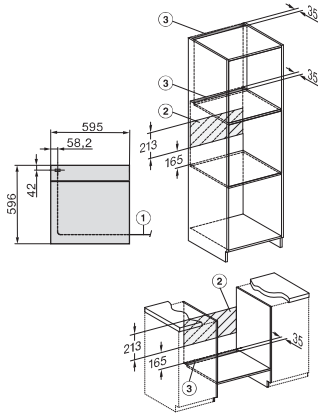

H 7262 BP
Ovn
med tekstdisplay, stegetermometer og pyrolytisk selvrens

installation H7000 XL, installation drawing