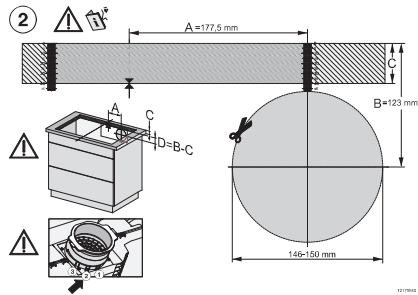

KMDA7272FL, KMDA7473FL – flush installation, drilling template, Installation depth 20 cm, Installation drawing

KMDA 7473 FL-U Silence  
 Induktionskogeplade med emhætte  
 med ekstra lydsvag motor og 2 flexområder til recirkulation