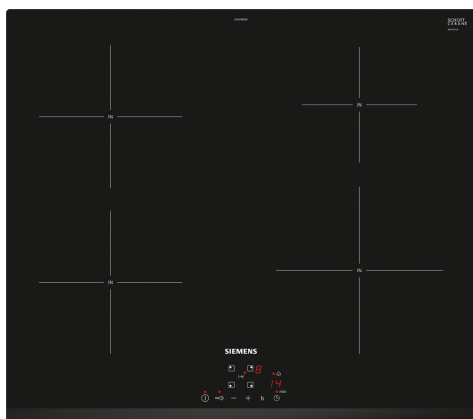

iQ100, Induktionskogeplade, 60 cm, Sort, overflademontering uden ramme EH63KBEB5E

HZ32WA00	Trådløst stegetermometer 150x19x52 mm
HZ390090	Wok til induktion, zoner på 16cm Ø
HZ9ES100 :	
HZ9FE280	Pande, ø28 non-stick
HZ9SE030 :	
HZ9SE040	Grydesæt 4 stk.
HZ9SE060	Grydesæt 6 stk.

Produktfamilie:	Kogesektion
glaskeramik	
Type af installation:	Indbyggede
Energiinput:	Elektrisk
kogesektion	
Antal kogezone:	4
Nichemål ved indbygning (H x B x D): ..51 x 560-560 x 490-500 mm	
Bredde:	592 mm
Produktmål (HxBxD):	51 x 592 x 522 mm
Dimension af pakket produkt:	126 x 753 x 603 mm
Nettovægt:	11.2 kg
Bruttovægt:	13.5 kg
Restvarmeindikator:	ja
Placering af kontrolpanel:	Front
Grundlæggende overflademateriale:	Glaskeramik
Farve, overflade:	Sort
Længde på elledning:	110.0 cm
EAN-kode:	4242003907801
Elementspænding:	220-240 V
Frekvens:	50-60 Hz

iQ100, Induktionskogeplade, 60 cm, Sort, overflademontering uden ramme EH63KBEB5E

Fleksibilitet i kogezone

- 60 cm: plads til 4 gryder eller pander.
- Kogezone foran til venstre: 180 mm, 1.8 kW (max. effekt 3.1 kW)
- Kogezone bagerst til venstre: 180 mm, 1.8 kW (max. effekt 3.1 kW)
- Kogezone bagerst til højre: 145 mm, 1.4 kW (max. effekt 2.2 kW)
- Kogezone foran til højre: 210 mm, 2.2 kW (max. effekt 3.7 kW)