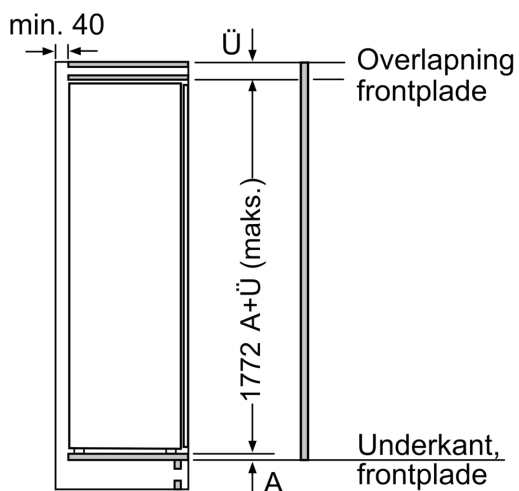

Teknisk information

- Længde på strømkabel: 230 cm
- Klimaklasse: SN-ST
- Spænding: 220 - 240 V
- Kompressorteknologi: inverter compressor

Tilbehør:

- Æggebakke

iQ100, Integrerbart køleskab,
177.5 x 56 cm, glidende hængsel
KI81R5SE0

Mål i mm

Mål i mm

Ventilationsudgang
min. 200 cm^2

Mål i mm