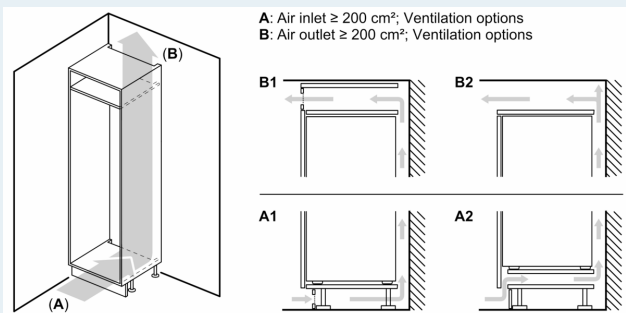

iQ100, Integrerbart køleskab,
177.5 x 56 cm, glidende hængsel
KI81R5SE0