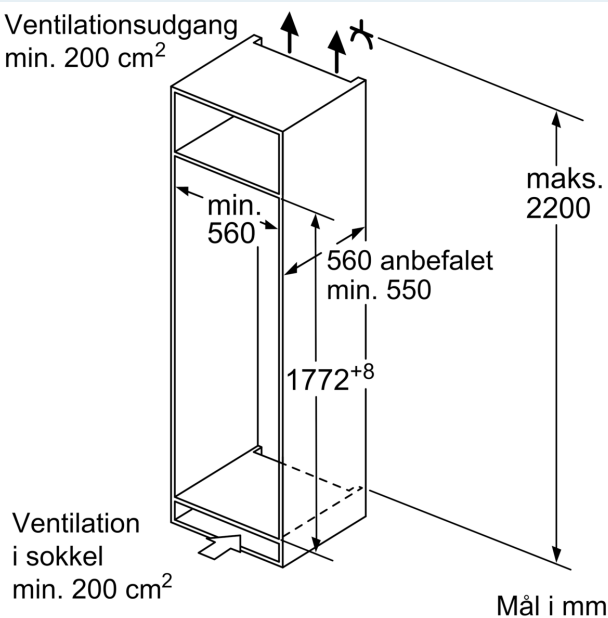

- Nettovolume (køleskab): 310 l
- 6 hylder af sikkerhedsglas, heraf 5 højdejusterbare
- 2 stor dørhylde, 3 små dørhylder

Friskhedssystem

- 2 Fresh boxes

Fryser

Mål

- Mål: H 177 x B 54 x D 55 cm
- Nichemål (H x B x D): 177.5 cm x 56.0 cm x 55.0 cm

Teknisk information

- Længde på strømkabel: 230 cm
- Klimaklasse: SN-ST
- Spænding: 220 - 240 V
- Kompressorteknologi: inverter compressor

Tilbehør:

- Æggebakke

iQ100, Integrerbart køleskab,
177.5 x 56 cm, glidende hængsel
KI81R5SE0

Mål i mm

Mål i mm

Ventilationsudgang
min. 200 cm^2

Mål i mm