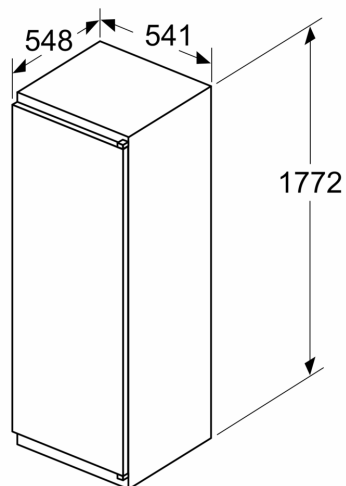

- Nettovolume (køleskab): 310 l
- 6 hylder af sikkerhedsglas, heraf 5 højdejusterbare
- 2 stor dørhylde, 3 små dørhylder

Friskhedssystem

- 2 Fresh boxes

Fryser

Mål

- Mål: H 177 x B 54 x D 55 cm
- Nichemål (H x B x D): 177.5 cm x 56.0 cm x 55.0 cm

Mål i mm

Mål i mm

Ventilationsudgang
min. 200 cm^2

Mål i mm