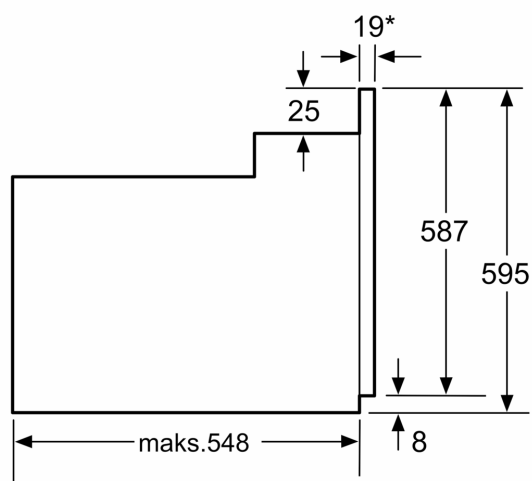

## Dimensioner

- Mål på produktet (h x b x d): 595 mm x 594 mm x 548 mm
- Nichemål (h x b x d): 575 mm - 597 mm x 560 mm - 568 mm x 550 mm
- Se venligst indbygningsmålene i stregtegningerne.

**iQ100, Indbygningsovn, 60 x 60  
cm, Sort  
HB010FBA0**

\* 20 mm ved metalfronter

Mål i mm

\* 20 mm ved metalfronter

Mål i mm

\* Ved metalfronter 20 mm

Mål i mm