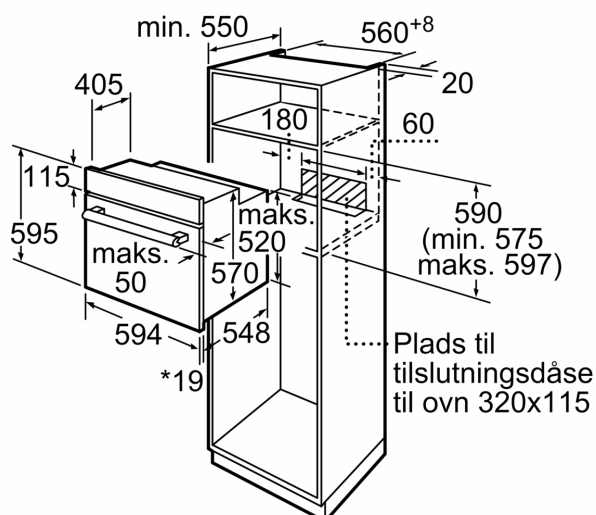

## Dimensioner

- Mål på produktet (h x b x d): 595 mm x 594 mm x 548 mm
- Nichemål (h x b x d): 575 mm - 597 mm x 560 mm - 568 mm x 550 mm
- Se venligst indbygningsmålene i stregtegningerne.

**iQ100, Indbygningsovn, 60 x 60  
cm, Sort  
HB010FBA0**

\* 20 mm ved metalfronter

Mål i mm

\* 20 mm ved metalfronter

Mål i mm

\* Ved metalfronter 20 mm

Mål i mm