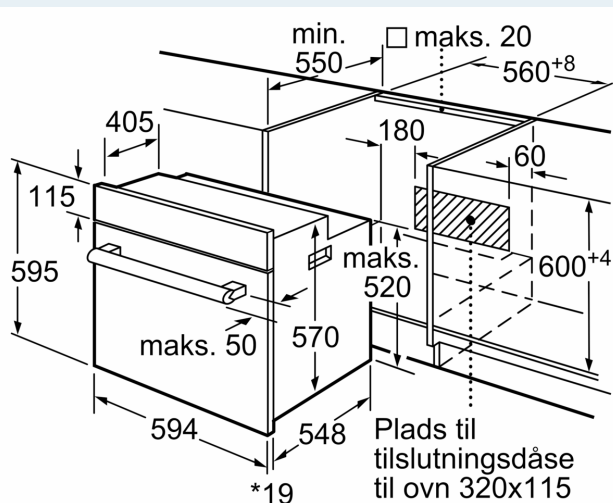

## Teknisk info

- Længde på ledning: 120 cm
- Nominel spænding 220-240 V
- Samlet tilslutningseffekt el: 3.3 kW
- Energiklasse (iht. EU Nr. 65/2014): A
- Energiforbrug i standard drift: 0.98 kWh
- Energiforbrug i varmluftsdrift: 0.79 kWh
- Antal ovnrums: 1 Varmekilde: elektrisk Volume ovnrums: 66 l

## Dimensioner

- Mål på produktet (h x b x d): 595 mm x 594 mm x 548 mm
- Nichemål (h x b x d): 575 mm - 597 mm x 560 mm - 568 mm x 550 mm
- Se venligst indbygningsmålene i stregtegningerne.

**iQ100, Indbygningsovn, 60 x 60  
cm, Sort  
HB010FBA0**