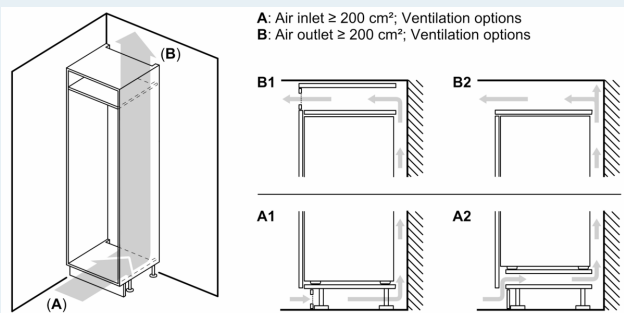

Mål

- Mål: H 177 x B 56 x D 55 cm
- Nichemål (H x B x D): 177.5 cm x 56.0 cm x 55.0 cm

Teknisk information

- Længde på strømkabel: 230 cm
- Klimaklasse: SN-ST
- Spænding: 220 - 240 V

Tilbehør:

- Tilbehør til køl, Æggebakke

iQ500, Integrerbart køleskab, 177.5 x 56 cm, fladhængsel med dæmpet lukning (soft close) KI81RSDD0

Maksimal tilladt vægt af enhedsfront

Montage af enhedsfronter, som overskrider den tilladte vægt, kan medføre skader og reduceret hængselfunktion