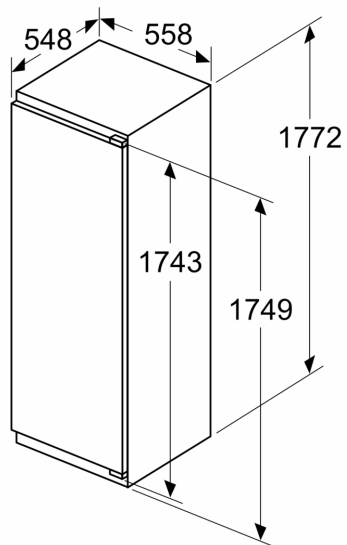

Mål

- Mål: H 177 x B 56 x D 55 cm
- Nichemål (H x B x D): 177.5 cm x 56.0 cm x 55.0 cm

Teknisk information

- Længde på strømkabel: 230 cm
- Klimaklasse: SN-ST
- Spænding: 220 - 240 V

Tilbehør:

- Tilbehør til køl, Æggebakke

iQ500, Integrerbart køleskab, 177.5 x 56 cm, fladhængsel med dæmpet lukning (soft close) KI81RSDD0

Maksimal tilladt vægt af enhedsfront

Montage af enhedsfronter, som overskrider den tilladte vægt, kan medføre skader og reduceret hængselfunktion

Δ Vægt
 A: Højde af apparatdør inklusive hængsler i mm
 B: Udæmpet hængsel, enhedsfront i kg
 C: Dæmpet hængsel, enhedsfront i kg
 D: Mulighed for ekstra belastning i kg med tilbehør til tung last

A	B	C	D
1500-1750	22	22	
720-1400	19	19	B+5 / C+5
A1	15	19	
A2	15	19	

Mål i mm

Mål i mm

Mål i mm
Anbefalede spaltemål til flade hængsler

F	R	X
16-19	0-3	2,5
20	0-1	3
	2-3	2,5
21	0-1	3
	2-3	2,5
22	0	4
	1	3,5
	2-3	3

De anbefalede spaltemål i tabellen skal overholdes for at sikre, at apparatets dør kan åbnes uden kollision, og for at undgå at køkkenskabet bliver beskadiget.