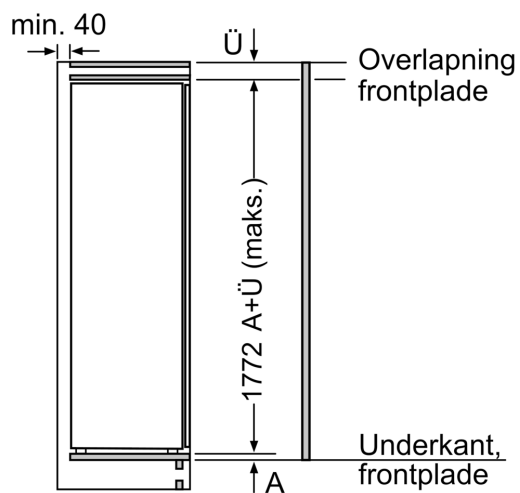

Mål

- Mål: H 177 x B 56 x D 55 cm
- Nichemål (H x B x D): 177.5 cm x 56.0 cm x 55.0 cm

Teknisk information

- Længde på strømkabel: 230 cm
- Klimaklasse: SN-ST
- Spænding: 220 - 240 V

Tilbehør:

- Tilbehør til køl, Æggebakke

iQ500, Integrerbart køleskab, 177.5 x 56 cm, fladhængsel med dæmpet lukning (soft close) KI81RSDD0

Maksimal tilladt vægt af enhedsfront

Montage af enhedsfronter, som overskrider den tilladte vægt, kan medføre skader og reduceret hængselfunktion

Δ Vægt
 A: Højde af apparatdør inklusive hængsler i mm
 B: Udæmpet hængsel, enhedsfront i kg
 C: Dæmpet hængsel, enhedsfront i kg
 D: Mulighed for ekstra belastning i kg med tilbehør til tung last

A	B	C	D
1500-1750	22	22	
720-1400	19	19	B+5 / C+5
A1	15	19	
A2	15	19	

Mål i mm

Mål i mm

Mål i mm
Anbefalede spaltemål til flade hængsler

F	R	X
16-19	0-3	2,5
20	0-1	3
	2-3	2,5
21	0-1	3
	2-3	2,5
22	0	4
	1	3,5
	2-3	3

De anbefalede spaltemål i tabellen skal overholdes for at sikre, at apparatets dør kan åbnes uden kollision, og for at undgå at køkkenskabet bliver beskadiget.