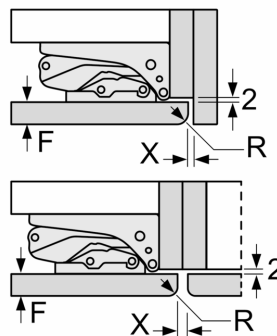

iQ500, Integrerbart køleskab, 177.5 x 56 cm, fladhængsel med dæmpet lukning (soft close) KI81RSDD0

Maksimal tilladt vægt af enhedsfront

Montage af enhedsfronter, som overskrider den tilladte vægt, kan medføre skader og reduceret hængselfunktion

Δ Vægt
 A: Højde af apparatdør inklusive hængsler i mm
 B: Udæmpet hængsel, enhedsfront i kg
 C: Dæmpet hængsel, enhedsfront i kg
 D: Mulighed for ekstra belastning i kg med tilbehør til tung last

A	B	C	D
1500-1750	22	22	
720-1400	19	19	B+5 / C+5
A1	15	19	
A2	15	19	

Mål i mm

Mål i mm

Mål i mm
Anbefalede spaltemål til flade hængsler

F	R	X
16-19	0-3	2,5
20	0-1	3
	2-3	2,5
21	0-1	3
	2-3	2,5
22	0	4
	1	3,5
	2-3	3

De anbefalede spaltemål i tabellen skal overholdes for at sikre, at apparatets dør kan åbnes uden kollision, og for at undgå at køkkenskabet bliver beskadiget.