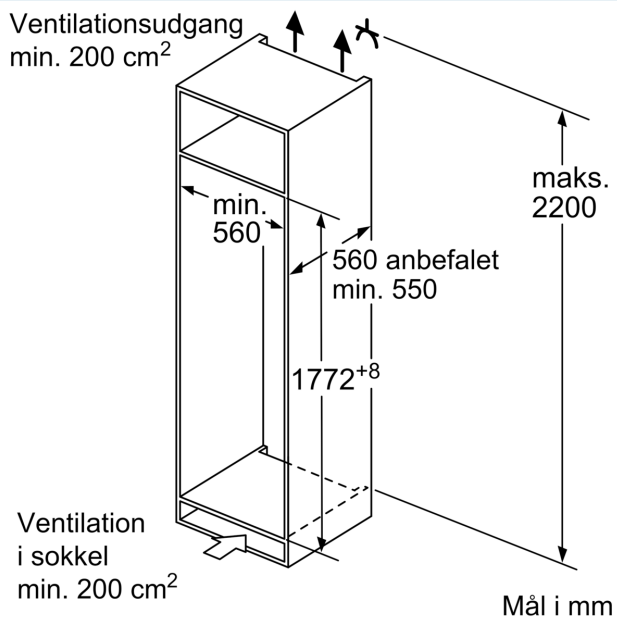

Mål

- Mål: H 177 x B 56 x D 55 cm
- Nichemål (H x B x D): 177.5 cm x 56.0 cm x 55.0 cm

Teknisk information

- Længde på strømkabel: 230 cm
- Klimaklasse: SN-ST
- Spænding: 220 - 240 V

Tilbehør:

- Tilbehør til køl, Æggebakke

iQ500, Integrerbart køleskab, 177.5 x 56 cm, fladhængsel med dæmpet lukning (soft close) KI81RSDD0

Maksimal tilladt vægt af enhedsfront

Montage af enhedsfronter, som overskrider den tilladte vægt, kan medføre skader og reduceret hængselfunktion

Δ Vægt
 A: Højde af apparatdør inklusive hængsler i mm
 B: Udæmpet hængsel, enhedsfront i kg
 C: Dæmpet hængsel, enhedsfront i kg
 D: Mulighed for ekstra belastning i kg med tilbehør til tung last

A	B	C	D
1500-1750	22	22	
720-1400	19	19	B+5 / C+5
A1	15	19	
A2	15	19	

Mål i mm

Mål i mm

Mål i mm
Anbefalede spaltemål til flade hængsler

F	R	X
16-19	0-3	2,5
20	0-1	3
	2-3	2,5
21	0-1	3
	2-3	2,5
22	0	4
	1	3,5
	2-3	3

De anbefalede spaltemål i tabellen skal overholdes for at sikre, at apparatets dør kan åbnes uden kollision, og for at undgå at køkkenskabet bliver beskadiget.