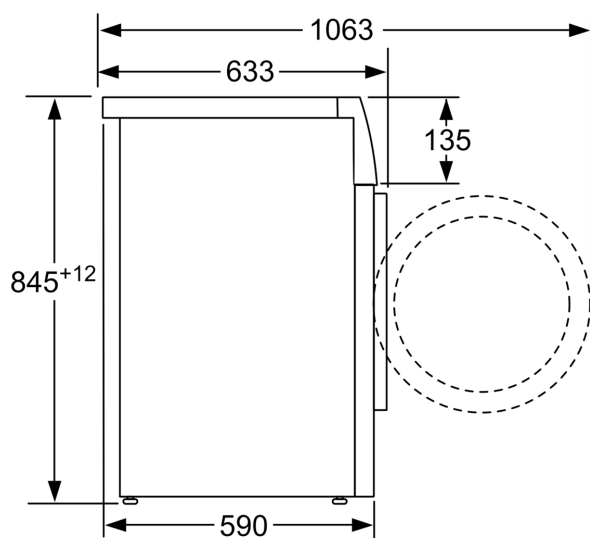

Teknik

- Installation: Indbygningshøjde 85 cm
- Mål (H x B): 84.5 cm x 59.8 cm
- Apparats dybde: 59.0 cm

¹ Energieffektivitetsklasse på en skala fra A til G.

² Energiforbrug i kWj per 100 cyklus (program Eco 40-60).

iQ300, Vaskemaskine, 8 kg, 1400
omdr./min.
WM14N21BDN

Mål i mm

Mål i mm